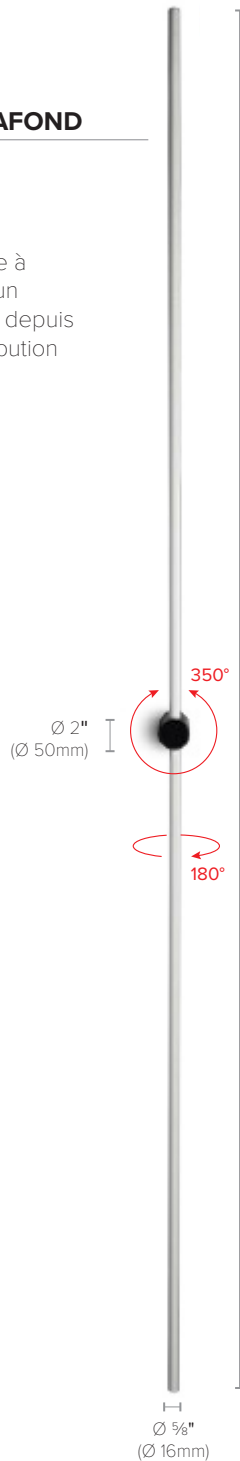

Disponible en montage mural ou au plafond, ou en tant que piquet de jardin, Feeling offre des options d'installation polyvalentes. Dans sa forme applique, la tige élancée est capable de deux mouvements distincts. La première rotation autour de son axe permet aux utilisateurs d'ajuster la direction du faisceau lumineux, créant divers effets d'éclairage tels que direct, indirect ou latéral. La seconde rotation pivote autour du joint de fixation, permettant à la lumière de passer d'une position verticale à une position diagonale ou horizontale.

IP54

IK06

Couleurs standards :

Blanc
Luminaire: Blanc
Base Pivotable: Noire

Noir
Luminaire: Noir
Base Pivotable: Noire

Couleurs de luminaires premium disponibles:

La base pivotable reste noire

FEELING

À distance ou intégral

Doté d'une rotation semblable à celle d'une boussole, offrant un mouvement doux et équilibré depuis un axe central pour une distribution uniforme de la lumière.

1M - AU MUR OU AU PLAFOND

S2280

À distance ou intégral

Doté d'un axe de rotation semblable à celui d'une horloge avec une rotation décentrée, permettant un contrôle précis et un éclairage directionnel ciblé.

1M - PIQUET DE JARDIN