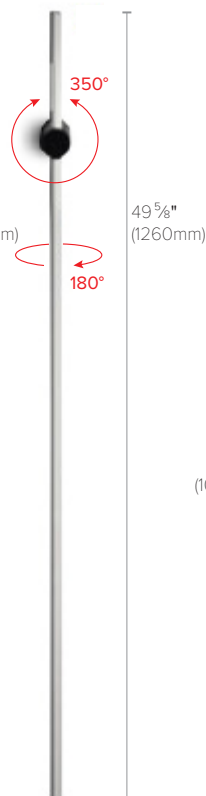

Disponible en montage mural ou au plafond, ou en tant que piquet de jardin, Feeling offre des options d'installation polyvalentes. Dans sa forme applique, la tige élancée est capable de deux mouvements distincts. La première rotation autour de son axe permet aux utilisateurs d'ajuster la direction du faisceau lumineux, créant divers effets d'éclairage tels que direct, indirect ou latéral. La seconde rotation pivote autour du joint de fixation, permettant à la lumière de passer d'une position verticale à une position diagonale ou horizontale.

IP54

IK06

Couleurs standards :

Blanc
Luminaire: Blanc
Base Pivotable: Noire

Noir
Luminaire: Noir
Base Pivotable: Noire

Couleurs de luminaires premium disponibles:

La base pivotable reste noire

FEELING

À distance ou intégral

Doté d'une rotation semblable à celle d'une boussole, offrant un mouvement doux et équilibré depuis un axe central pour une distribution uniforme de la lumière.

1M - AU MUR OU AU PLAFOND

S2280

À distance ou intégral

Doté d'un axe de rotation semblable à celui d'une horloge avec une rotation décentrée, permettant un contrôle précis et un éclairage directionnel ciblé.

1M - PIQUET DE JARDIN