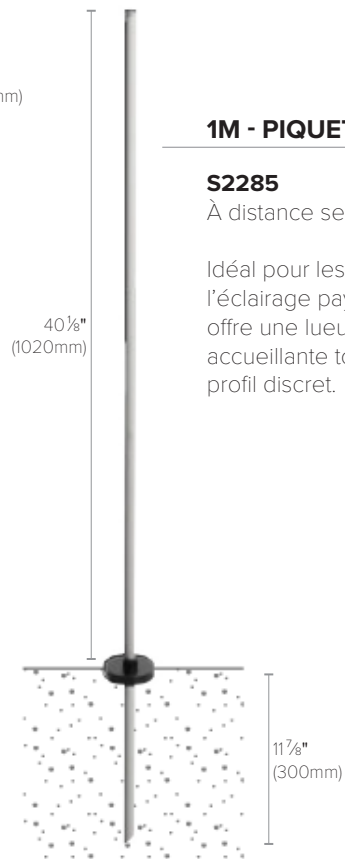

1M - PIQUET DE JARDIN

S2285

À distance seulement

Idéal pour les allées de jardin ou l'éclairage paysager, ce luminaire offre une lueur chaleureuse et accueillante tout en gardant un profil discret.